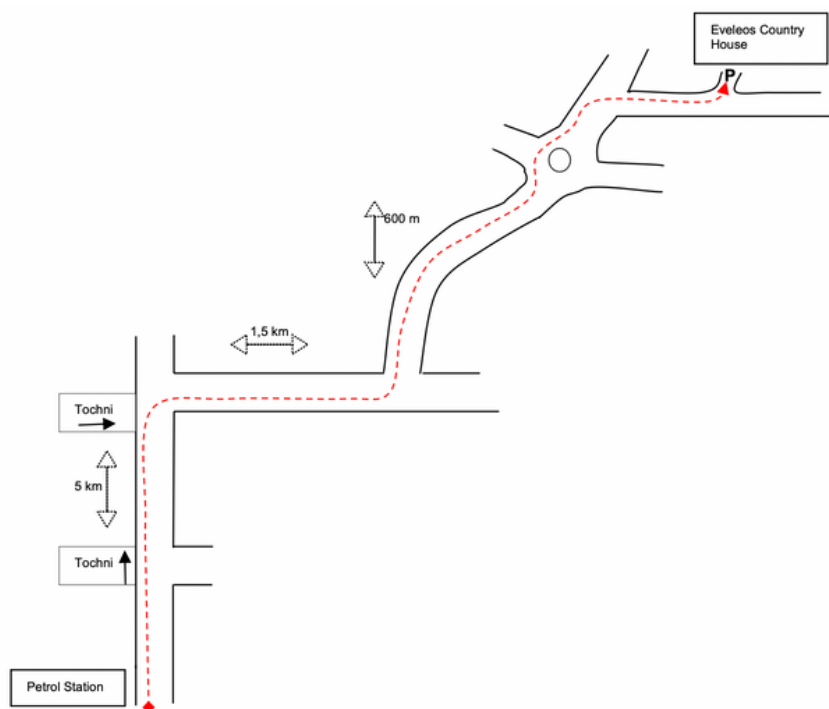

Eveleos Country House

Beschreibung vom Flughafen Larnaca nach Tochni

Liebe Gäste,

Vom Flughafen „Larnaca International Airport“ folgen Sie bitte den Verkehrsschildern in Richtung Limassol (Lemesos) bis zur Autobahn A5. Fahren Sie in Richtung Limassol (Lemesos) auf die Autobahn auf und halten sich weiterhin in Richtung Limassol, bis zur der Abfahrt Nr. 14 „Choirokoitia“, dort fahren Sie ab.

Sofort wieder rechts fahren und unter einer Brücke hindurch. Am Ende der Straße rechts abbiegen und geradeaus weiterfahren in Richtung Tochni. (ab hier siehe auch Skizze).

Nach etwa 5 km geht es rechts ab nach Tochni (Hinweisschild) und nach etwa 1,5 km fahren Sie linksab. Nach ca. 600 Metern fahren Sie geradeaus durch den Kreisverkehr (2. Abfahrt) und nach ca. 30 Metern befindet sich ein weiteres Hinweisschild, biegen Sie hier rechts ab.

Nach 100 Metern geht es links auf den Parkplatz, der sich gegenüber des Eveleos Country Houses befindet.

Notiz*

Bitte folgen Sie unseren Anweisungen, wenn Sie in Tochni sind, die einfacher sind als Google Maps.

Adresse: Eveleos Country House, Plakas 14, 7740 Tochni

Koordinaten: 34°46'53.8"N 33°19'19.3"E

*Wenn Sie Tochni oder Eveleos Country House nicht finden können, rufen Sie uns unter +357 99520973 an.