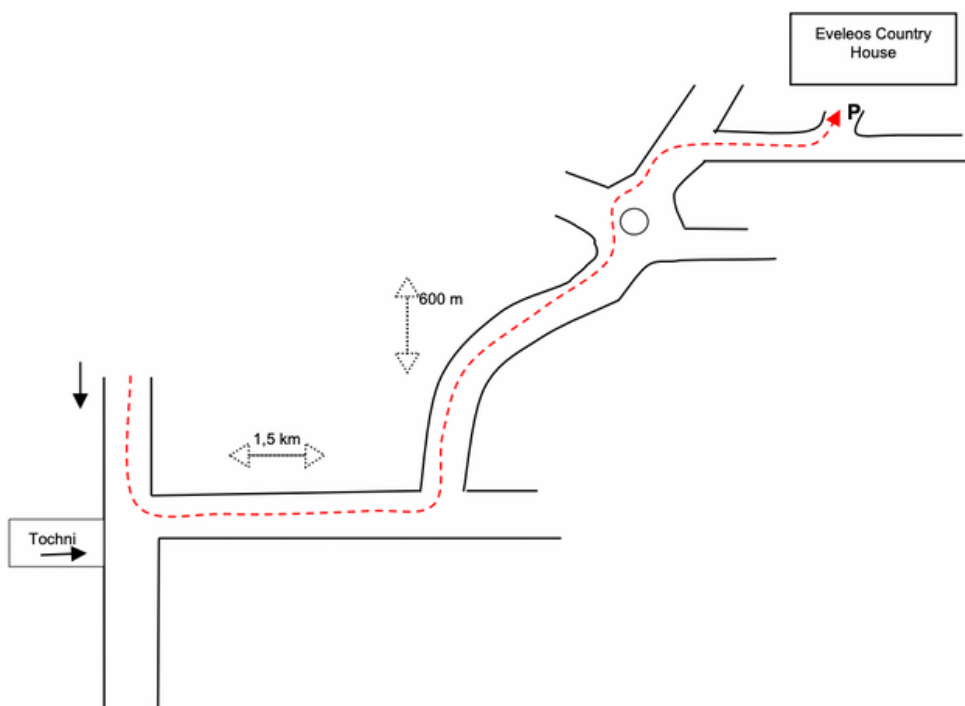

Eveleos Country House

Beschreibung vom Flughafen Paphos nach Tochni

Liebe Gäste,

Vom Flughafen fahren Sie zunächst links und bleiben auf dieser Straße, bis Sie zur Hauptstraße kommen. Dort fahren Sie rechts in Richtung Limassol/Lemesos und folgen dann den Hinweisschildern zur Autobahn A6, auf die Sie in Richtung Limassol/Lemesos und Lefkosia auffahren.

Nachdem Sie Lemesos hinter sich gelassen haben, bleiben Sie auf der Autobahn und fahren weiter bis zur Abfahrt Nr. 15 „Tochni“.

Folgen Sie den Hinweisschildern nach Tochni. Es geht links ab nach Tochni (Hinweisschild, ab hier siehe auch Skizze) und nach etwa 1,5 km fahren Sie links ab. Nach ca. 600 Metern fahren Sie geradeaus durch den Kreisverkehr (2. Abfahrt) und nach ca. 30 Metern befindet sich ein weiteres Hinweisschild, biegen Sie hier rechts ab. Nach 100 Metern geht es links auf den Parkplatz, der sich gegenüber des Eveleos Country Houses befindet.

Notiz*

Bitte folgen Sie unseren Anweisungen, wenn Sie in Tochni sind, die einfacher sind als Google Maps.

Adresse: Eveleos Country House, Plakas 14, 7740 Tochni

Koordinaten: 34°46'53.8"N 33°19'19.3"E

*Wenn Sie Tochni oder Eveleos Country House nicht finden können, rufen Sie uns unter +357 99520973 an.