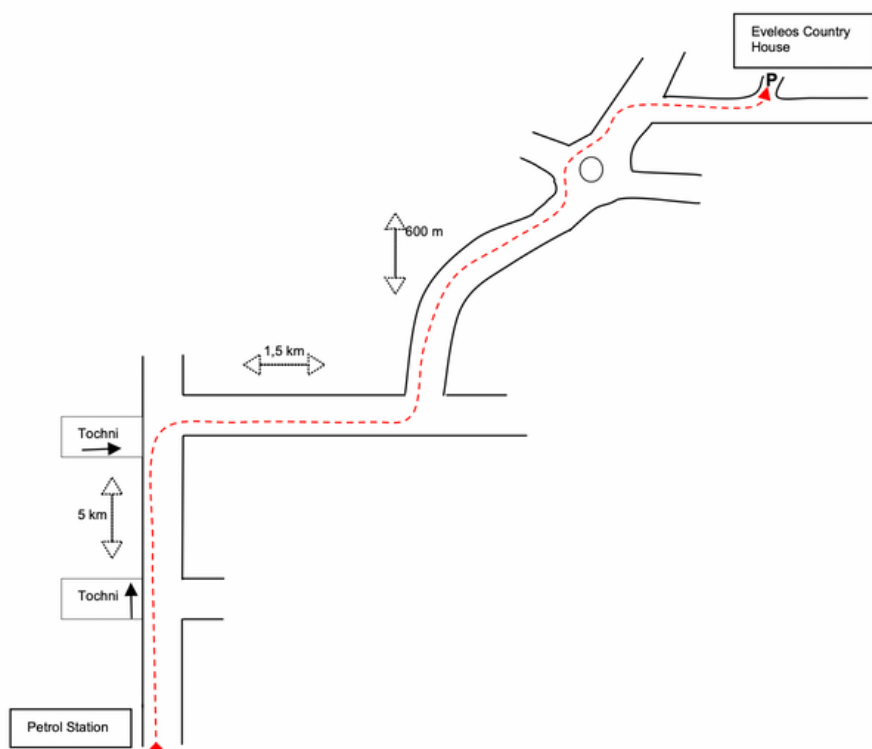

Eveleos Country House

Description from Larnaca Airport to Tochni

Dear Guest,

Leaving the Larnaca International Airport, please keep driving always direction to Limassol (Lemesos), until you are on the High Way A5 to Limassol. At Exit No. 14 Choirokoitia (Khirokitia) leave the highway, drive immediately right under the bridge, and at the end of the road follow the signs to TOCHNI.

After 5 km you will find a sign leading you to Tochni, you have to turn right. After about 1,5km turn left (on your right-hand side you will see an EVELEOS sign). Drive the road about 600m and turn right - there is a second EVELEOS sign on the left side and you reach the private parking of Eveleos Country House. The Eveleos House is opposite you.

*Note

Please follow our directions when you are in Tochni, which are easier than Google Maps.

Address: Eveleos Country House, Plakas 14, 7740 Tochni

Coordinates: 34°46'53.8"N 33°19'19.3"E

*If you have any problems finding Tochni or the Eveleos Country House give us a call at +357 99520973