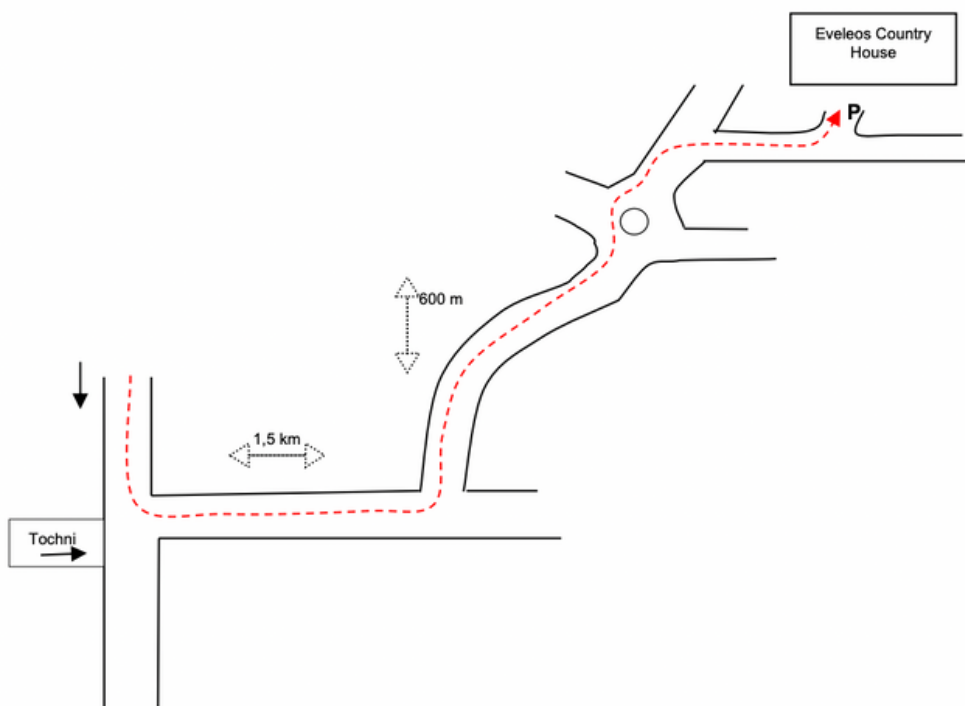

Eveleos Country House

Description from Paphos Airport to Tochni

Dear Guest,

Leaving the airport, turn left and drive straight until you are on the main road. At the crossroad turn right direction Limassol/Lemesos and follow the signs for the High Way A6 direction Limassol – Lefkosia (Nicosia). Leave the High way at exit No 15 and follow always the signs for Tochni Village. You are now at B1.

Turn left at a sign leading to “Tochni (2 km)”. As from this point, please consider the diagram below. About 1,5 km turn left (on your right-hand side you will see an EVELEOS sign). Drive the road about 600 meters and turn right – there is a second EVELEOS sign on the left side and you reach the private parking of Eveleos Country House. The Eveleos House is opposite you.

*Note

Please follow our directions when you are in Tochni, which are easier than Google Maps.

Address: Eveleos Country House, Plakas 14, 7740 Tochni

Coordinates: 34°46'53.8"N 33°19'19.3"E

*If you have any problems finding Tochni or the Eveleos Country House give us a call at +357 99520973