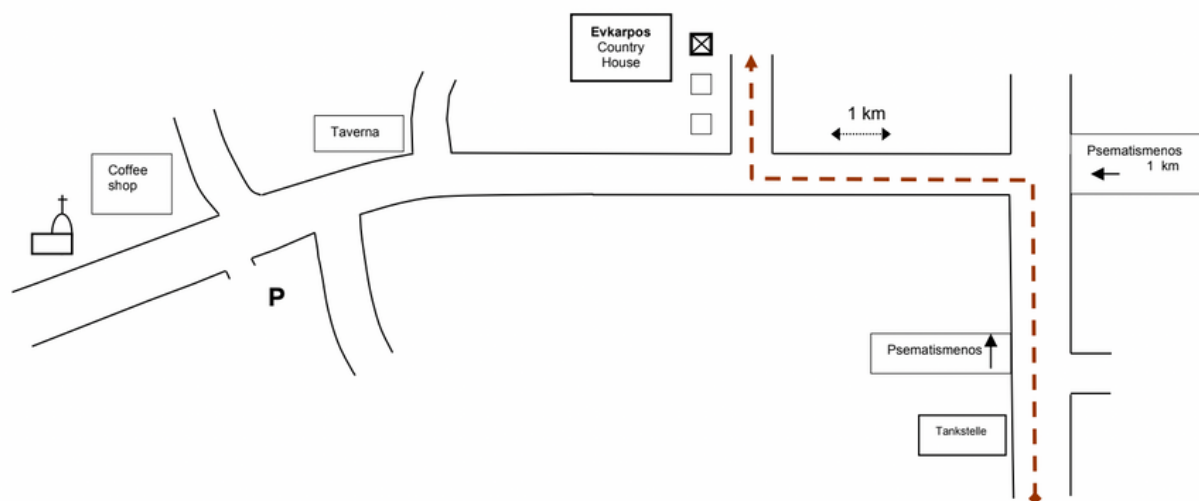

Liebe Gäste,

Vom Flughafen „Larnaca International Airport“ folgen Sie bitte den Verkehrsschildern in Richtung Limassol (Lemesos) bis zur Autobahn A5.

Fahren Sie in Richtung Limassol (Lemesos) auf die Autobahn auf und halten sich weiterhin in Richtung Limassol, bis zur der Abfahrt Nr. 14 „Choirokoitia“, dort fahren Sie ab. Sofort wieder rechts fahren und unter einer Brücke hindurch. Am Ende der Straße rechts abbiegen und geradeaus weiterfahren in Richtung Psematismenos (ab hier siehe auch Skizze).

Biegen Sie beim Hinweisschild nach Psematismenos links ab und nach etwa 1 km fahren Sie rechts, nach etwa 100 Metern sehen Sie das Evkarpos Country House!

Notiz*

Bitte folgen Sie unseren Anweisungen, wenn Sie in Psematismenos sind, die einfacher sind als Google Maps.

Am Ende der Straße befindet sich eine Tankstelle, fahren Sie hier links (siehe auch Skizze) und dann geradeaus in Richtung Psematismenos.

Biegen Sie beim Hinweisschild nach Psematismenos links ab und nach etwa 1 km fahren Sie rechts, nach etwa 100 Metern sehen Sie das Evkarpos Country House!