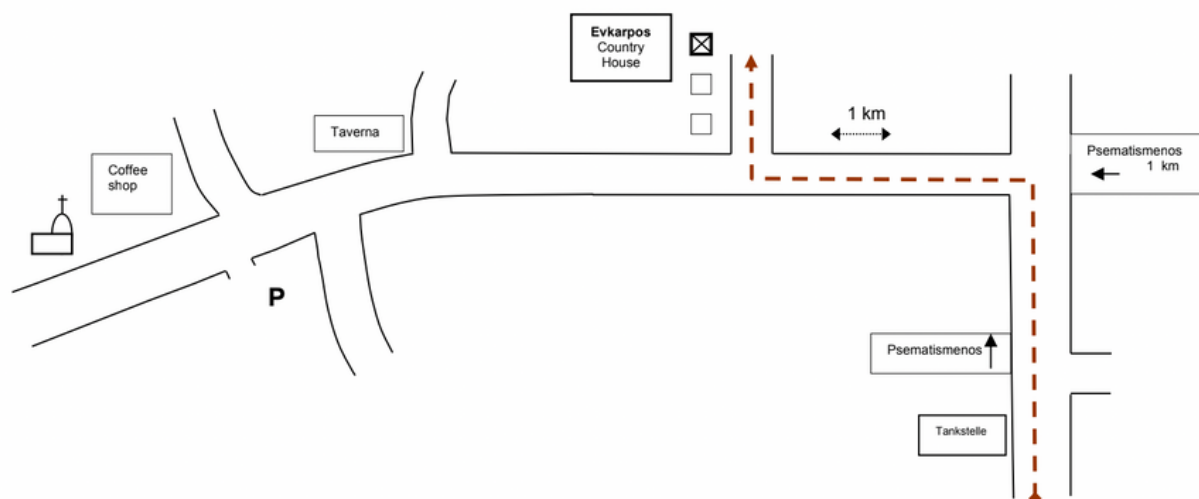

Evkarpos Country House

Beschreibung vom Flughafen Paphos nach Psematismenos

Liebe Gäste,

Vom Flughafen fahren Sie zunächst links und bleiben auf dieser Straße, bis Sie zur Hauptstraße kommen. Dort fahren Sie rechts in Richtung Limassol/Lemesos und folgen dann den Hinweisschildern zur Autobahn A6, auf die Sie in Richtung Limassol/Lemesos und Lefkosia auffahren. Nachdem Sie Lemesos hinter sich gelassen haben, bleiben Sie auf der Autobahn und fahren weiter an der Abfahrt Nr. 14 "Choirokoitia" ab.

Am Ende der Straße befindet sich eine Tankstelle, fahren Sie hier links (siehe auch Skizze) und dann geradeaus in Richtung Psematismenos.

Biegen Sie beim Hinweisschild nach Psematismenos links ab und nach etwa 1 km fahren Sie rechts, nach etwa 100 Metern sehen Sie das Evkarpos Country House!

Notiz*

Bitte folgen Sie unseren Anweisungen, wenn Sie in Psematismenos sind, die einfacher sind als Google Maps.

Adresse: Evkarpos Country House, Psematismenos 7743

Koordinaten: 34°46'03.6"N 33°20'43.7"E

*Wenn Sie Psematismenos oder Evkarpos Country House nicht finden können, rufen Sie uns unter +357 99520973 an.