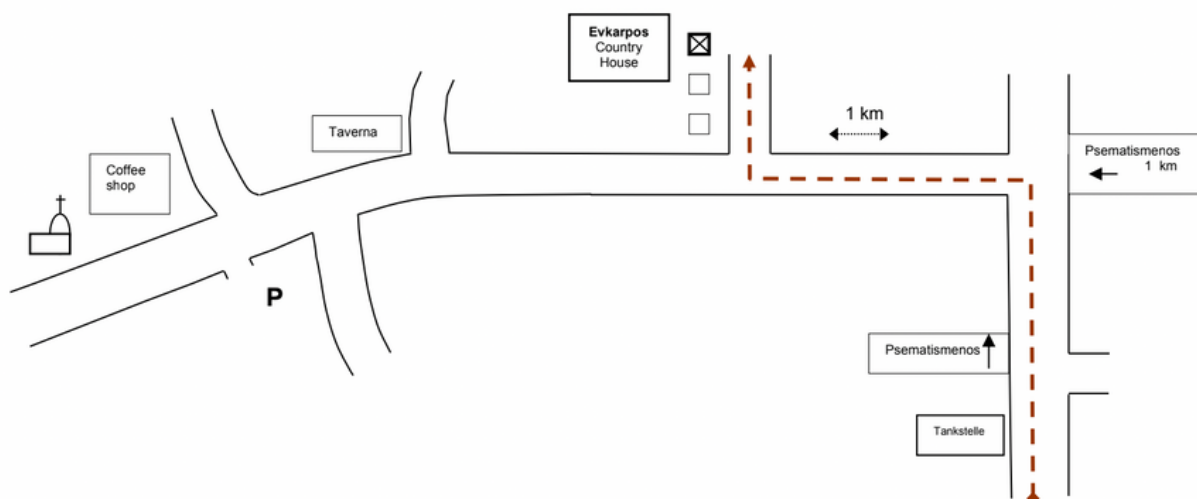

Evkarpos Country House

Description from Larnaca Airport to Psematismenos

Dear Guest,

Leaving the Larnaca International Airport, please keep driving always direction Limassol (Lemesos), until you are on the highway A5 to Limassol.

About 1 km turn right and in about 100 meters you will see Evkarpos Country House on the left side.

*Note

Please follow our directions when you are in Psematismenos, which are easier than Google Maps.

Address: Evkarpos Country House, Psematismenos 7743

Biegen Sie beim Hinweisschild nach Psematismenos links ab und nach etwa 1 km fahren Sie rechts, nach etwa 100 Metern sehen Sie das Evkarpos Country House!

Notiz*

Bitte folgen Sie unseren Anweisungen, wenn Sie in Psematismenos sind, die einfacher sind als Google Maps.

Am Ende der Straße befindet sich eine Tankstelle, fahren Sie hier links (siehe auch Skizze) und dann geradeaus in Richtung Psematismenos.

Biegen Sie beim Hinweisschild nach Psematismenos links ab und nach etwa 1 km fahren Sie rechts, nach etwa 100 Metern sehen Sie das Evkarpos Country House!