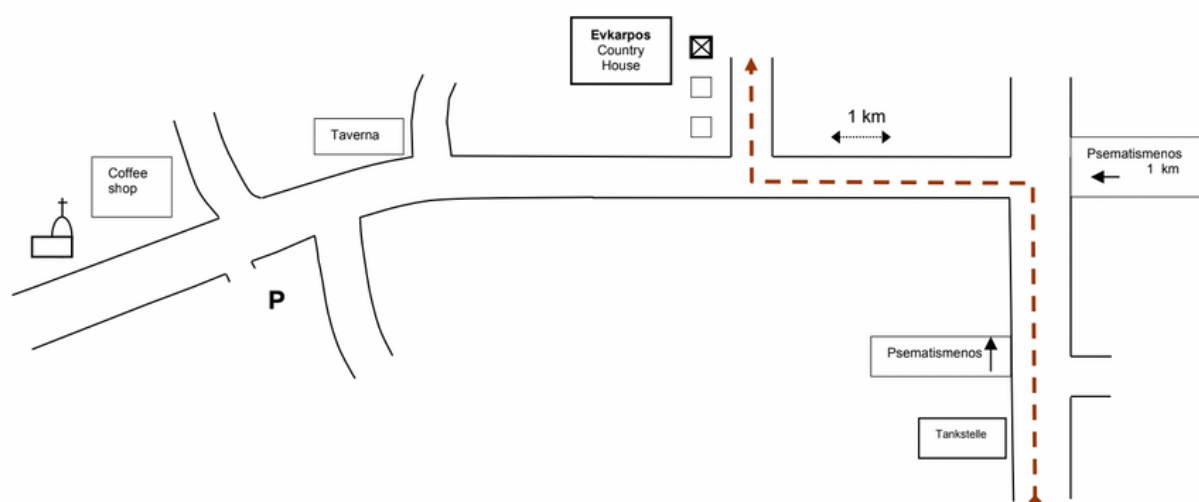

Evkarpos Country House

Description from Paphos Airport to Psematismenos

Dear Guest,

Leaving the PAPHOS airport, turn left and drive straight until you are on the main road. At the crossroad turn right direction to Limassol/Lemesos and follow the signs for the highway A6 direction Limassol – Lefkosia (Nicosia).

At exit No. 14 “Choirokoitia” (Khirokitia) leaves the highway. At the end of the road is a Petrol station “Petrolina”. Turn left and drive straight.

After you drive 3 km, you will find again a sign leading you to Psematismenos (1 km) where you have to turn to the left.

About 1 km turn right and in about 100 meters you will see Evkarpos Country House on the left side.

*Note

Please follow our directions when you are in Psematismenos, which are easier than Google Maps.

Address: Evkarpos Country House, Psematismenos 7743

Coordinates: 34°46'03.6"N 33°20'43.7"E

*If you have any problems finding Psematismenos or the Evkarpos Country House give us a call at +357 99520973